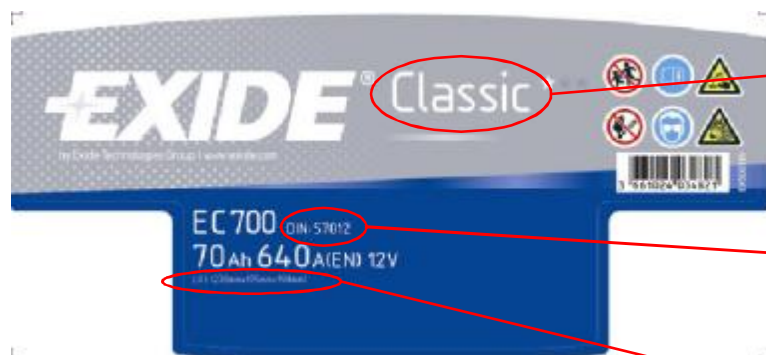

Názov produktu

Original Part
Matching Quality
- vyhovuje
Blokové výjimce

EXIDE
BATTERIES

EXIDE EXCELL

Nálepka na víku

Bezpečnostní
označení a
čárový kód

Technické data

Boční nálepka

Good/Better/Best
rozlišení

Piktogramy
použití

EXIDE
BATTERIES

EXIDE CLASSIC

Nálepka na víku

Názov produktu

DIN číslo

Velikost nádoby