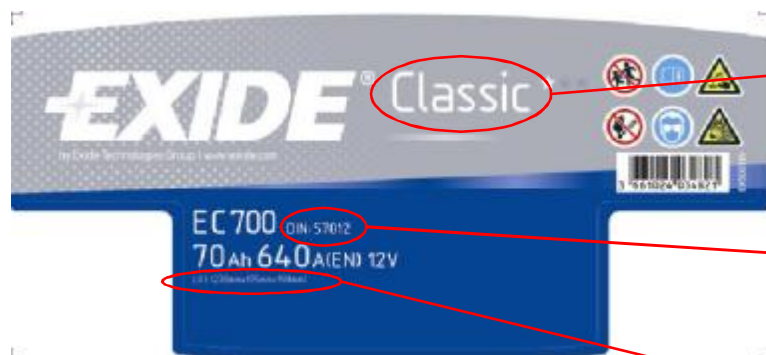

Symbolika
„Magického oka“

Boční nálepka

Názov produktu

Original Part
Matching Quality
- vyhovuje
Blokové výjimce

EXIDE
BATTERIES

EXIDE EXCELL

Nálepka na víku

Bezpečnostní
označení a
čárový kód

Technické data

Boční nálepka

Good/Better/Best
rozlišení

Piktogramy
použití

EXIDE
BATTERIES

EXIDE CLASSIC

Nálepka na víku

Názov produktu